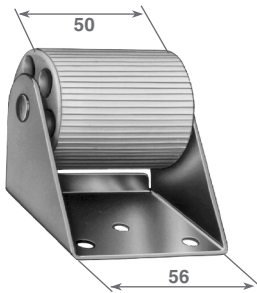

ever

STAFER

- Tappo di arresto in plastica con vite
- Anschlagpuffer mit Schraube
- Plastic stopper
- Bouchon d'arrêt en plastique avec écrou incorporé et vis

204.K.28.92		grigio - grey	28 mm
204.K.28.93		bianco - white	
204.K.28.94		marrone - brown	
204.K.28.95		nero - black	
204.K.28.96		verde - green	
204.K.40.92		grigio - grey	40 mm
204.K.40.93		bianco - white	
204.K.40.94		marrone - brown	
204.K.40.95		nero - black	
204.K.40.96		verde - green	

- Rullino di rinvio medio (50 mm)
- Kunststoff Abdruckrolle (50 mm)
- Transmission roll (50 mm)
- Rouleau de renvoi (50 mm)

220.M.00.20

- Rullino di rinvio piccolo fisso (33 mm)
- Kunststoff Abdruckrolle (33 mm)
- Transmission roll (33 mm)
- Rouleau de renvoi (33 mm)

221.F.00.20

- Rullino di rinvio piccolo (33 mm) registrabile
- Kunststoff Abdruckrolle (33 mm), verstellbar
- Transmission roll (33 mm), adjustable
- Rouleau de renvoi (33 mm), réglable

222.R.00.20