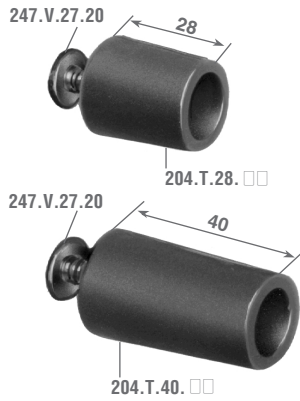

ever

STAFER

- Tappo di arresto in plastica con vite
- Anschlagpuffer mit Schraube
- Plastic stopper
- Bouchon d'arrêt en plastique avec écrou incorporé et vis

204.K.28.92		grigio - grey	28 mm
204.K.28.93		bianco - white	
204.K.28.94		marrone - brown	
204.K.28.95		nero - black	
204.K.28.96		verde - green	
204.K.40.92		grigio - grey	40 mm
204.K.40.93		bianco - white	
204.K.40.94		marrone - brown	
204.K.40.95		nero - black	
204.K.40.96		verde - green	

- Rullino di rinvio medio (50 mm)
- Kunststoff Abdruckrolle (50 mm)
- Transmission roll (50 mm)
- Rouleau de renvoi (50 mm)

220.M.00.20

- Rullino di rinvio piccolo fisso (33 mm)
- Kunststoff Abdruckrolle (33 mm)
- Transmission roll (33 mm)
- Rouleau de renvoi (33 mm)

221.F.00.20

- Rullino di rinvio piccolo (33 mm) registrabile
- Kunststoff Abdruckrolle (33 mm), verstellbar
- Transmission roll (33 mm), adjustable
- Rouleau de renvoi (33 mm), réglable

222.R.00.20