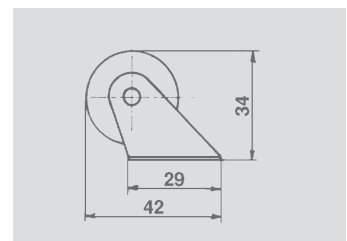

ever

STAFER

- Tappo di arresto in plastica con vite
- Anschlagpuffer mit Schraube
- Plastic stopper
- Bouchon d'arrêt en plastique avec écrou incorporé et vis

204.K.28.92		grigio - grey	28 mm
204.K.28.93		bianco - white	
204.K.28.94		marrone - brown	
204.K.28.95		nero - black	
204.K.28.96		verde - green	
204.K.40.92		grigio - grey	40 mm
204.K.40.93		bianco - white	
204.K.40.94		marrone - brown	
204.K.40.95		nero - black	
204.K.40.96		verde - green	

- Rullino di rinvio medio (50 mm)
- Kunststoff Abdruckrolle (50 mm)
- Transmission roll (50 mm)
- Rouleau de renvoi (50 mm)

220.M.00.20

- Rullino di rinvio piccolo fisso (33 mm)
- Kunststoff Abdruckrolle (33 mm)
- Transmission roll (33 mm)
- Rouleau de renvoi (33 mm)

221.F.00.20

- Rullino di rinvio piccolo (33 mm) registrabile
- Kunststoff Abdruckrolle (33 mm), verstellbar
- Transmission roll (33 mm), adjustable
- Rouleau de renvoi (33 mm), réglable

222.R.00.20