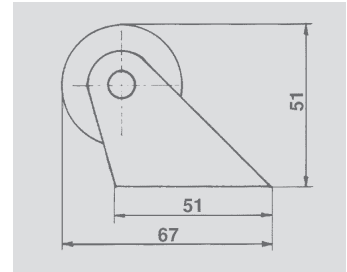

ever

STAFER

- Tappo di arresto in plastica con vite
- Anschlagpuffer mit Schraube
- Plastic stopper
- Bouchon d'arrêt en plastique avec écrou incorporé et vis

204.K.28.92		grigio - grey	28 mm
204.K.28.93		bianco - white	
204.K.28.94		marrone - brown	
204.K.28.95		nero - black	
204.K.28.96		verde - green	
204.K.40.92		grigio - grey	40 mm
204.K.40.93		bianco - white	
204.K.40.94		marrone - brown	
204.K.40.95		nero - black	
204.K.40.96		verde - green	

- Rullino di rinvio medio (50 mm)
- Kunststoff Abdruckrolle (50 mm)
- Transmission roll (50 mm)
- Rouleau de renvoi (50 mm)

220.M.00.20

- Rullino di rinvio piccolo fisso (33 mm)
- Kunststoff Abdruckrolle (33 mm)
- Transmission roll (33 mm)
- Rouleau de renvoi (33 mm)

221.F.00.20

- Rullino di rinvio piccolo (33 mm) registrabile
- Kunststoff Abdruckrolle (33 mm), verstellbar
- Transmission roll (33 mm), adjustable
- Rouleau de renvoi (33 mm), réglable

222.R.00.20