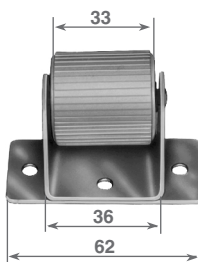

ever

STAFER

- Tappo di arresto in plastica con vite
- Anschlagpuffer mit Schraube
- Plastic stopper
- Bouchon d'arrêt en plastique avec écrou incorporé et vis

204.K.28.92		grigio - grey	28 mm
204.K.28.93		bianco - white	
204.K.28.94		marrone - brown	
204.K.28.95		nero - black	
204.K.28.96		verde - green	
204.K.40.92		grigio - grey	40 mm
204.K.40.93		bianco - white	
204.K.40.94		marrone - brown	
204.K.40.95		nero - black	
204.K.40.96		verde - green	

- Rullino di rinvio medio (50 mm)
- Kunststoff Abdruckrolle (50 mm)
- Transmission roll (50 mm)
- Rouleau de renvoi (50 mm)

220.M.00.20

- Rullino di rinvio piccolo fisso (33 mm)
- Kunststoff Abdruckrolle (33 mm)
- Transmission roll (33 mm)
- Rouleau de renvoi (33 mm)

221.F.00.20

- Rullino di rinvio piccolo (33 mm) registrabile
- Kunststoff Abdruckrolle (33 mm), verstellbar
- Transmission roll (33 mm), adjustable
- Rouleau de renvoi (33 mm), réglable

222.R.00.20